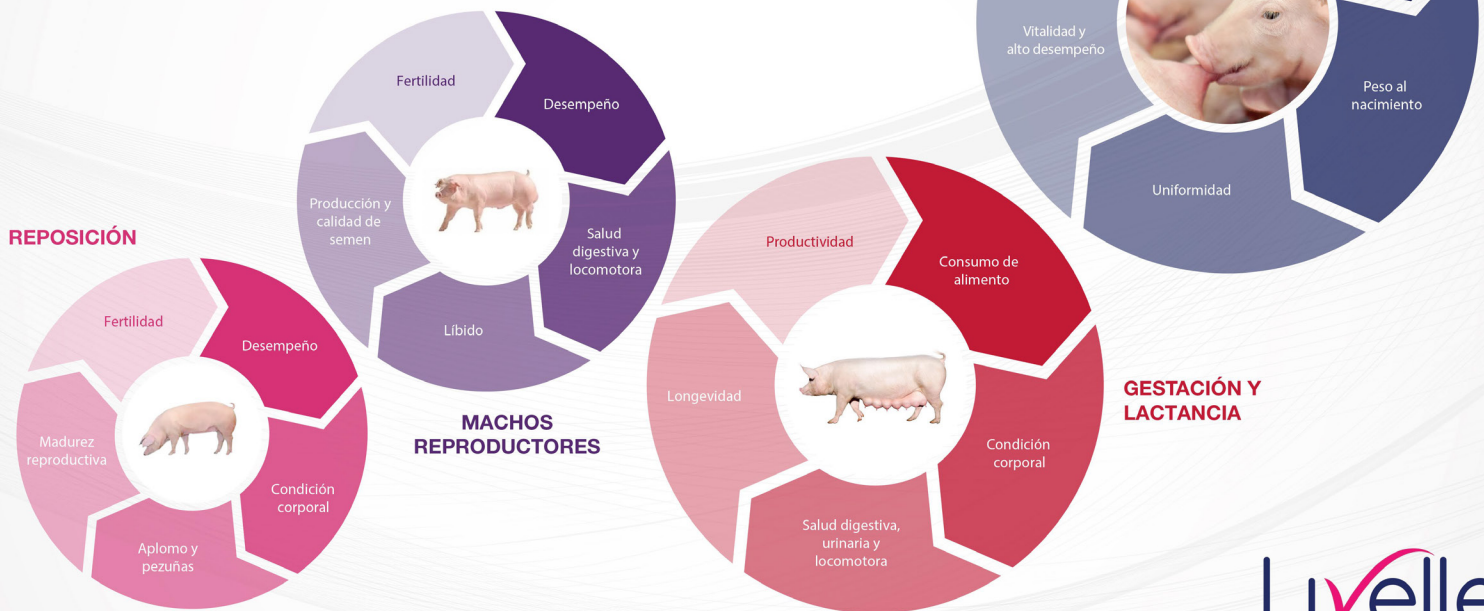

EL FUTURO DE SU
PRODUCCIÓN COMIENZA CON

Livelle®

Alta tecnología para potenciar el éxito de su negocio.

Hembra
saludable y
productiva.

Lechones
vitales y
viales

Rentabilidad
para el
productor

 **provimi**®
Juntos en el camino de tu crecimiento

Cargill®

Livelle es una solución tecnológica integral para mejorar el desempeño reproductivo en cerdos y alcanzar alta productividad y calidad de los lechones, desde el nacimiento hasta el destete.

TECNOLOGÍAS COMBINADAS PARA ALCANZAR LA MÁXIMA EXPRESIÓN DEL POTENCIAL PRODUCTIVO